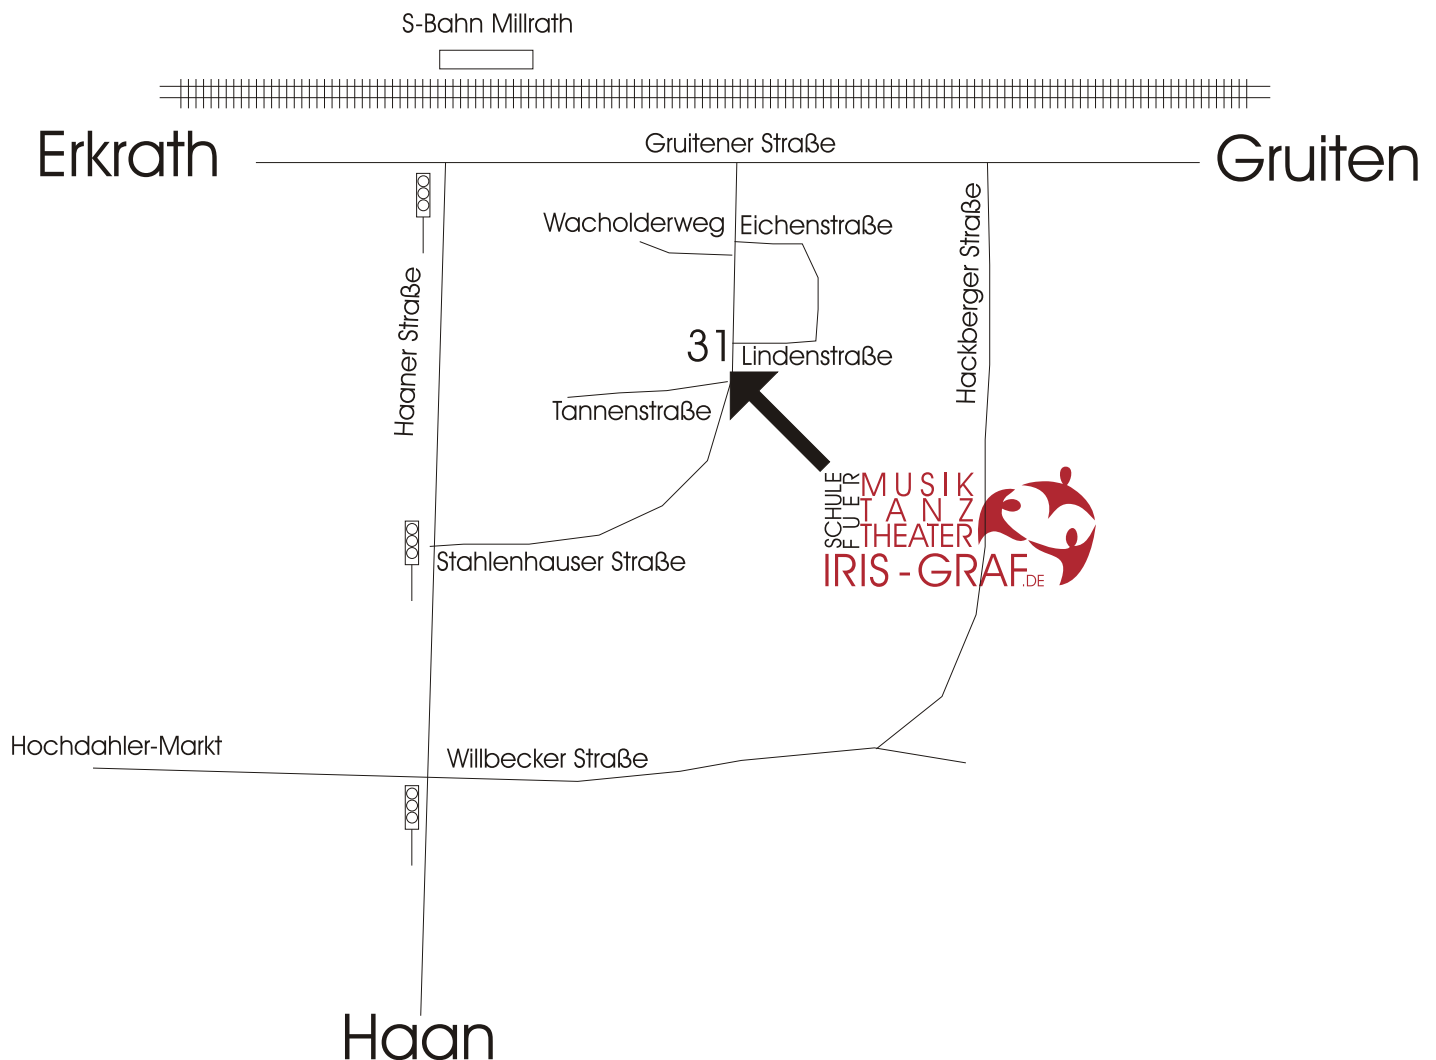

Wegbeschreibung

Schule für Musik Tanz Theater Iris Graf

Stahlenhauser Straße 31

40699 Erkrath

Stadtteil Hochdahl

Fon 02104-1779648

Fax 02104-1779649

Uslinie O6 bis Tannenstraße

Buslinie O5 bis Dorfstraße/ Stahlenhauser Str.

S-Bahn S8 bis Millrath